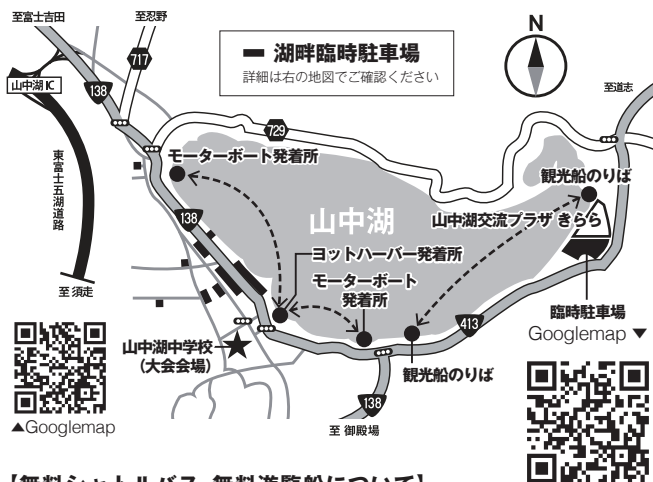

YAMANAKAKO ROAD RACE

山中湖ロードレース 駐車場配置図

駐車場をご利用の方へ

- ※当日は混雑が予想されます。現地警備員の誘導にご協力いただき、時間に余裕を持ってご来場ください。
- ※案内図を参考に駐車してください。
- ※指定駐車場以外への駐車、路上駐車はお止めください。
- ※平野地区の大型臨時駐車場もご利用ください。
(山中湖交流プラザきらら 1700台、無料シャトルバス、無料遊覧船あり)
- ※駐車場の事故や盗難につきましては、一切の責任を負いませんので予めご了承ください。

山中湖村平野地区 臨時駐車場(1700台収容)

無料シャトルバスあり

山中湖交流プラザきらら

無料遊覧船あり

〒401-0502 山梨県南都留郡山中湖村平野479-2

【無料シャトルバス・無料遊覧船について】

1. 当日の参加者・関係者は無料でご利用になれます。
2. 当日の朝は交通規制が行われ、山中湖周辺の道路の混雑が予想されます。
3. 渋滞を回避するためにも「山中湖交流プラザきらら臨時駐車場」への駐車とシャトルバスまたは遊覧船のご利用をご案内しております。

駐車場マップ
Googlemap ▼
駐車場の位置は
スマホでも確認出来ます！

B	湖明荘浜駐車場(50)
C	千葉大浜:千葉大敷地駐車場(150)
D	小作駐車場(150)
E,F	するがや・和十郎駐車場(32)
G	かつらや駐車場(45)
H	鶴塚駐車場(70)
I	花壇下駐車場(20)
J	マ・メゾン駐車場(20)
K	キャンティ・コモ駐車場(30)
L	駐車場(20)
M	駐車場(30)
N	グラウンド駐車場(100)
O	小作向かい駐車場(100)
P	ばしゃみち駐車場(10)
Q	一の橋駐車場(35)
P	ばしゃみち縦道上駐車場(50)
S	大阪プラント駐車場(50)
T	リエイ駐車場(100)
U	萌季横駐車場(15)
V	山中小学校(200)

※()内の数字は駐車予定台数