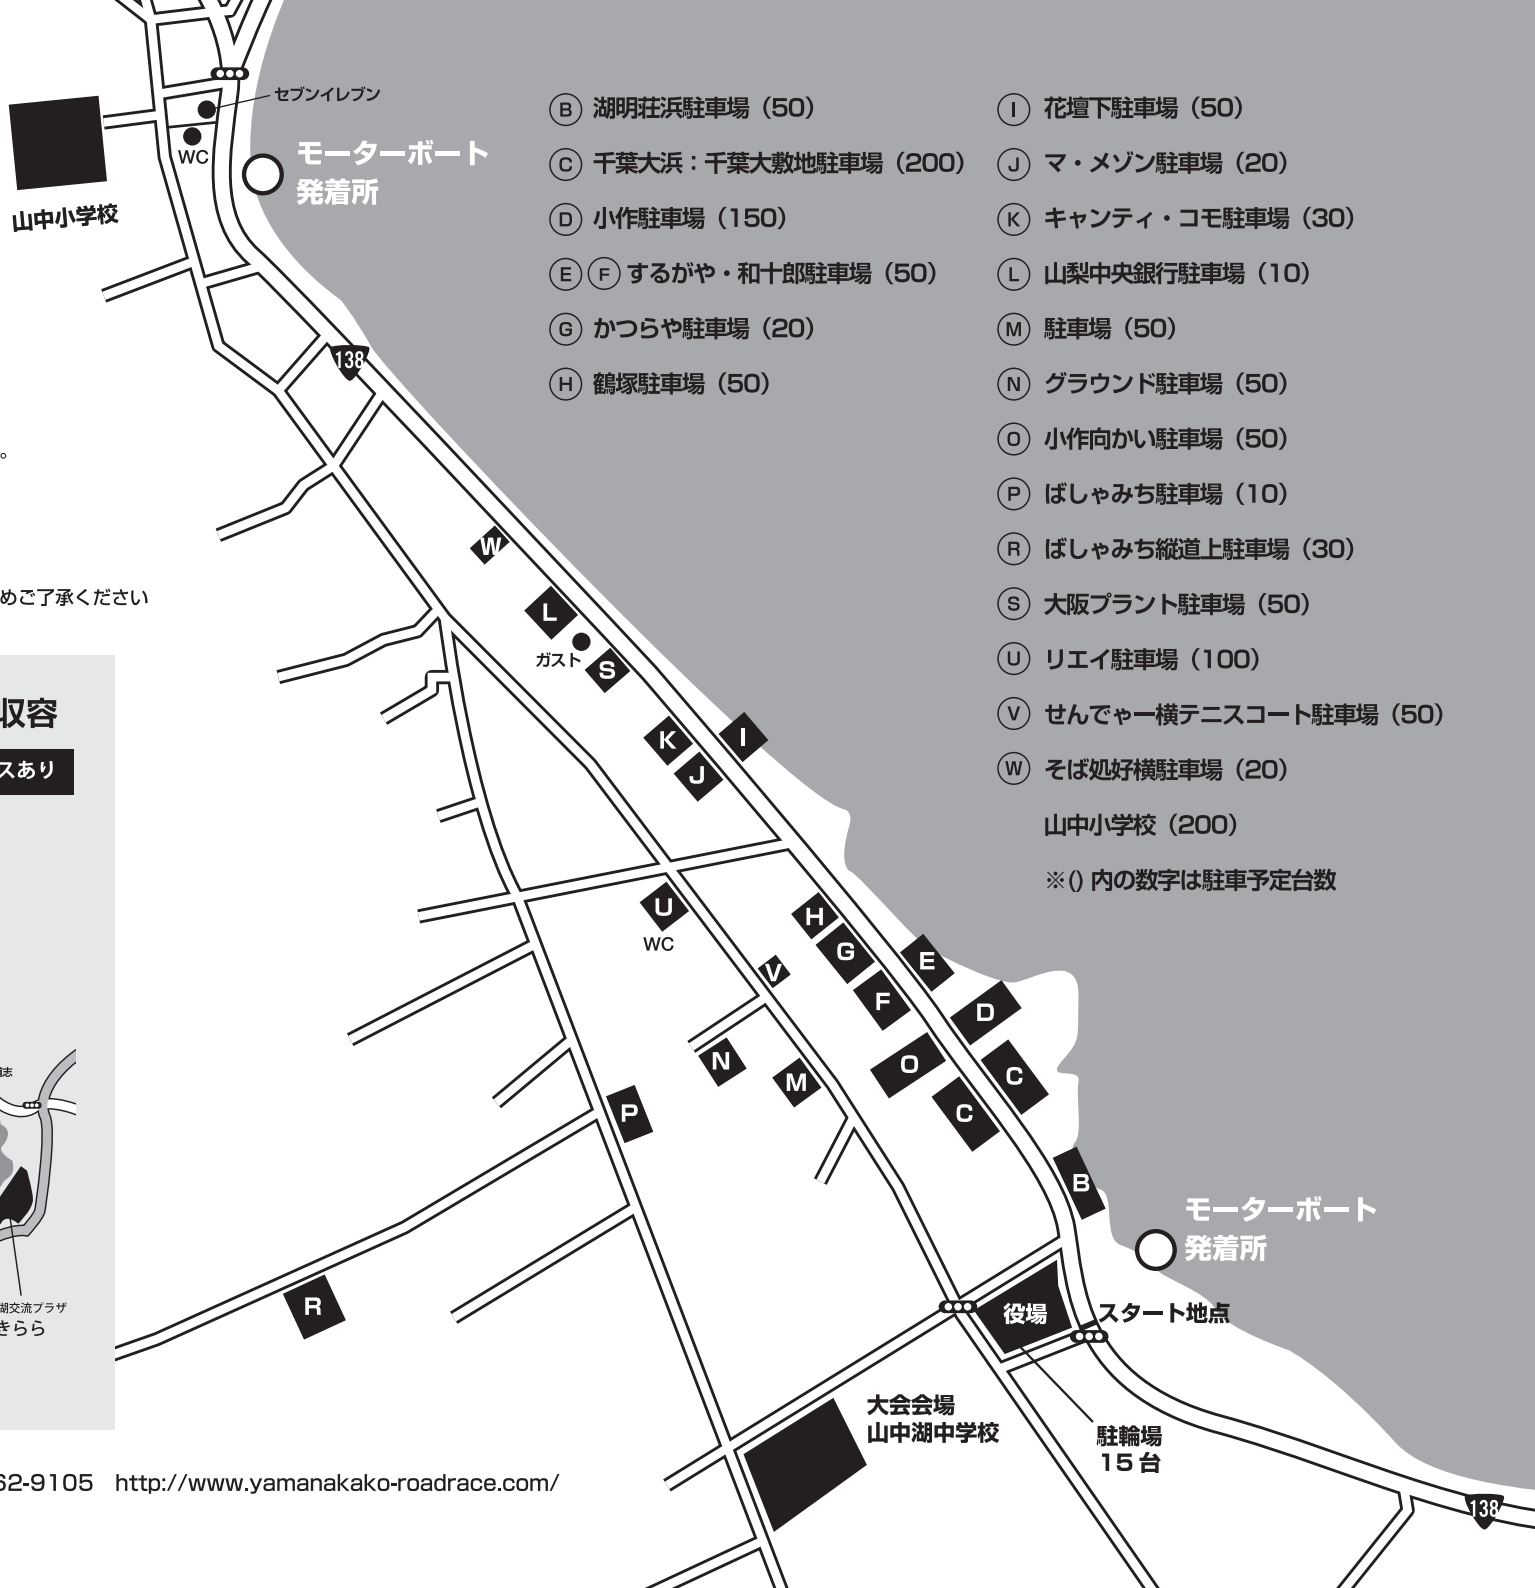

YAMANAKAKO ROAD RACE PARKING MAP

### 平野臨時駐車場

1700 台収容

場所：山中湖交流プラザ きらら

無料シャトルバスあり

〒401-0502 山梨県南都留郡山中湖村 平野 479-2

【無料シャトルバスについて】

当日の参加者・関係者は無料でご利用になれます。  
 当日の朝は交通規制が行われ、山中湖周辺の道路の混雑が予想されます。  
 渋滞を回避するためにも「山中湖交流プラザ きらら」への駐車とシャトルバスのご利用をご案内しております。