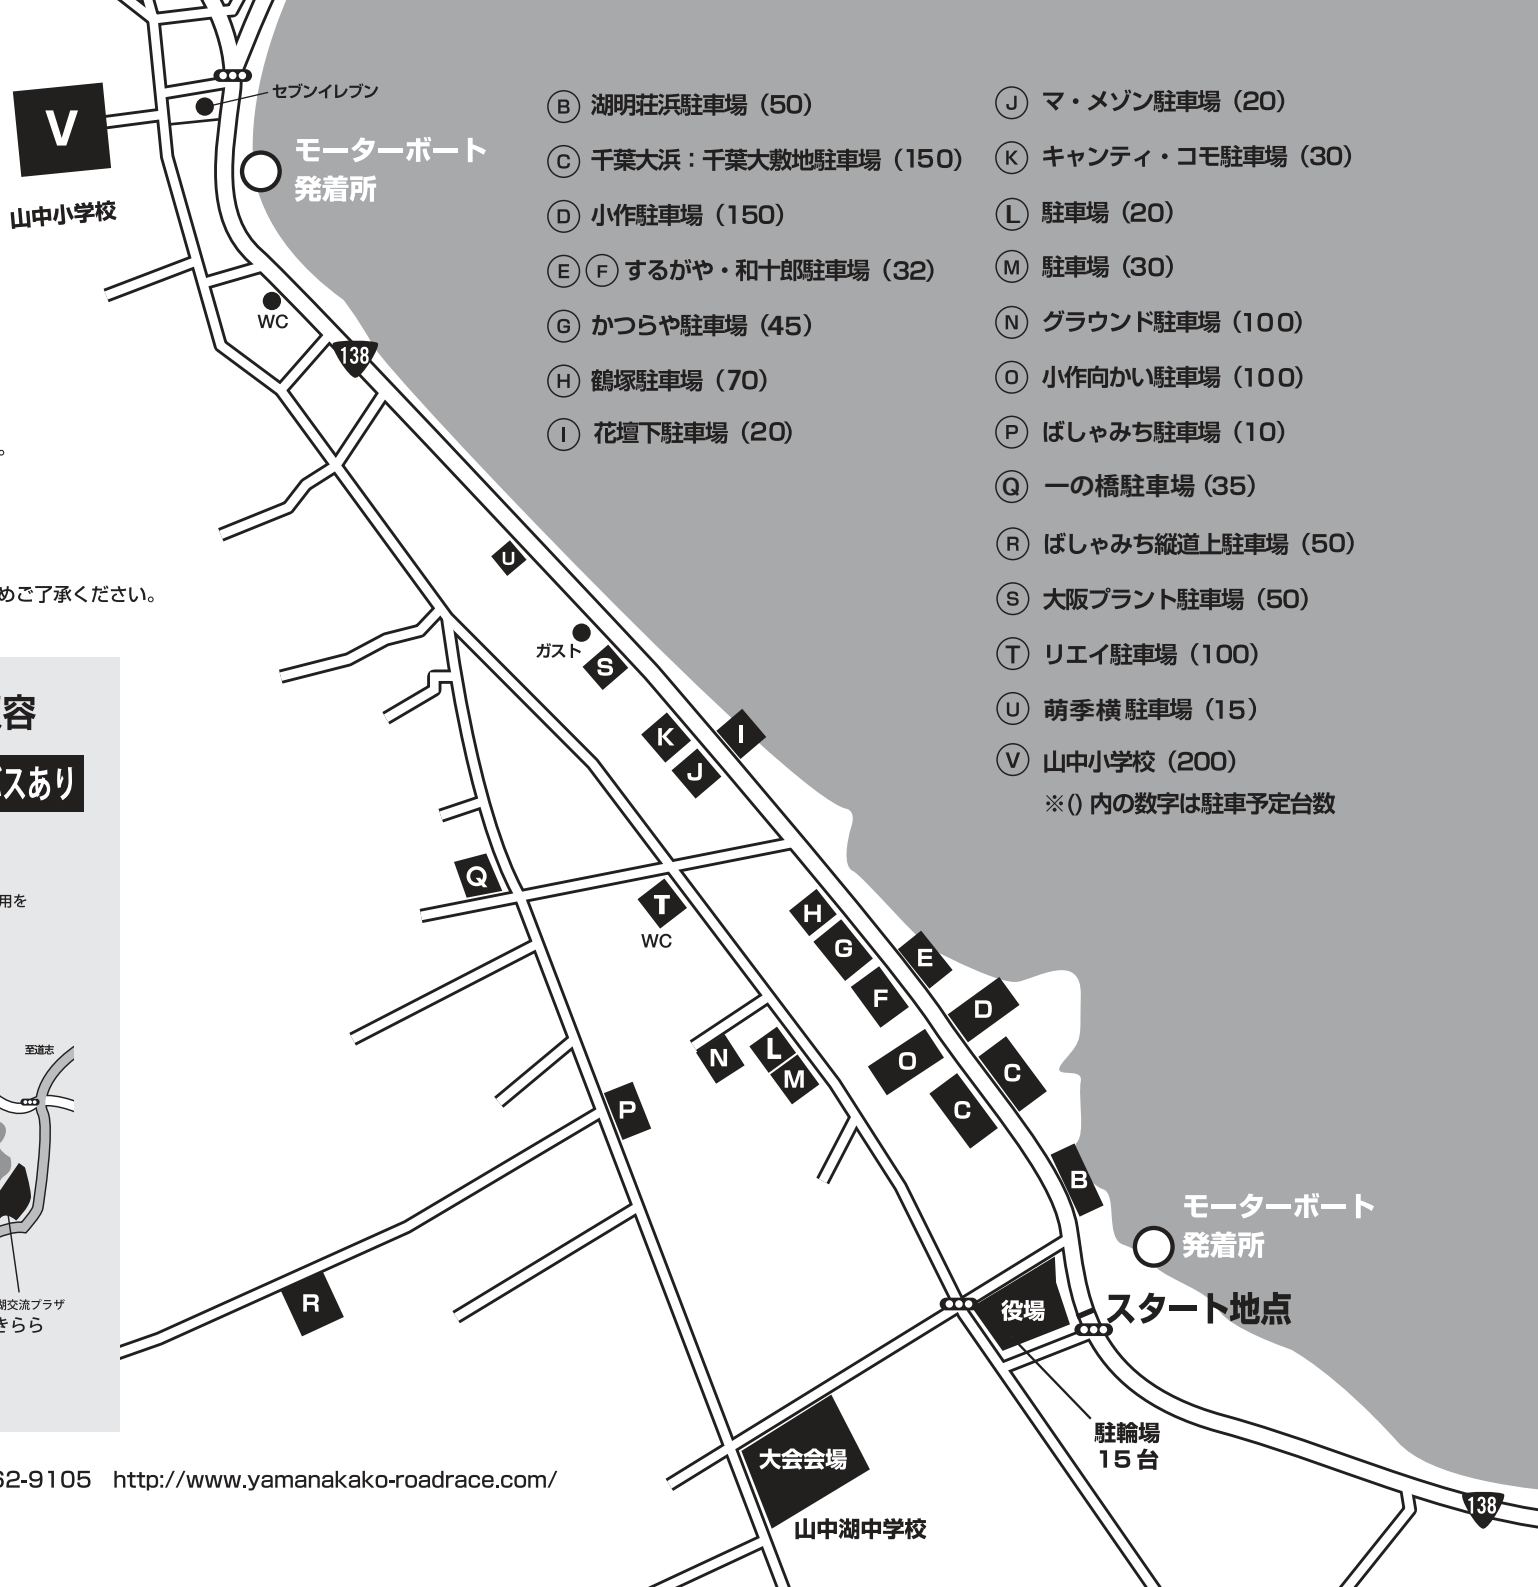

YAMANAKAKO ROAD RACE PARKING MAP

## 平野臨時駐車場

1700台収容

場所：山中湖交流プラザきらら

無料シャトルバスあり

〒401-0502 山梨県南都留郡山中湖村 平野 479-2

【無料シャトルバスについて】

当日の参加者・関係者は無料でご利用になれます。

当日の朝は交通規制が行われ、山中湖周辺の道路の混雑が予想されます。

渋滞を回避するためにも「山中湖交流プラザきらら」への駐車とシャトルバスのご利用をご案内しております。

- ⓑ 湖明荘浜駐車場 (50)
- ⓒ 千葉大浜：千葉大敷地駐車場 (150)
- ⓓ 小作駐車場 (150)
- ⓔ ⓕ するがや・和十郎駐車場 (32)
- ⓖ かつらや駐車場 (45)
- ⓗ 鶴塚駐車場 (70)
- Ⓢ 花壇下駐車場 (20)
- ⓙ マ・メゾン駐車場 (20)
- ⓚ キャンティ・コモ駐車場 (30)
- ⓛ 駐車場 (20)
- ⓜ 駐車場 (30)
- ⓝ グラウンド駐車場 (100)
- ⓞ 小作向かい駐車場 (100)
- ⓟ ばしゃみち駐車場 (10)
- ⓠ 一の橋駐車場 (35)
- ⓡ ばしゃみち縦道上駐車場 (50)
- ⓢ 大阪プラント駐車場 (50)
- ⓣ リエイ駐車場 (100)
- ⓤ 萌季横 駐車場 (15)
- ⓖ 山中小学校 (200)